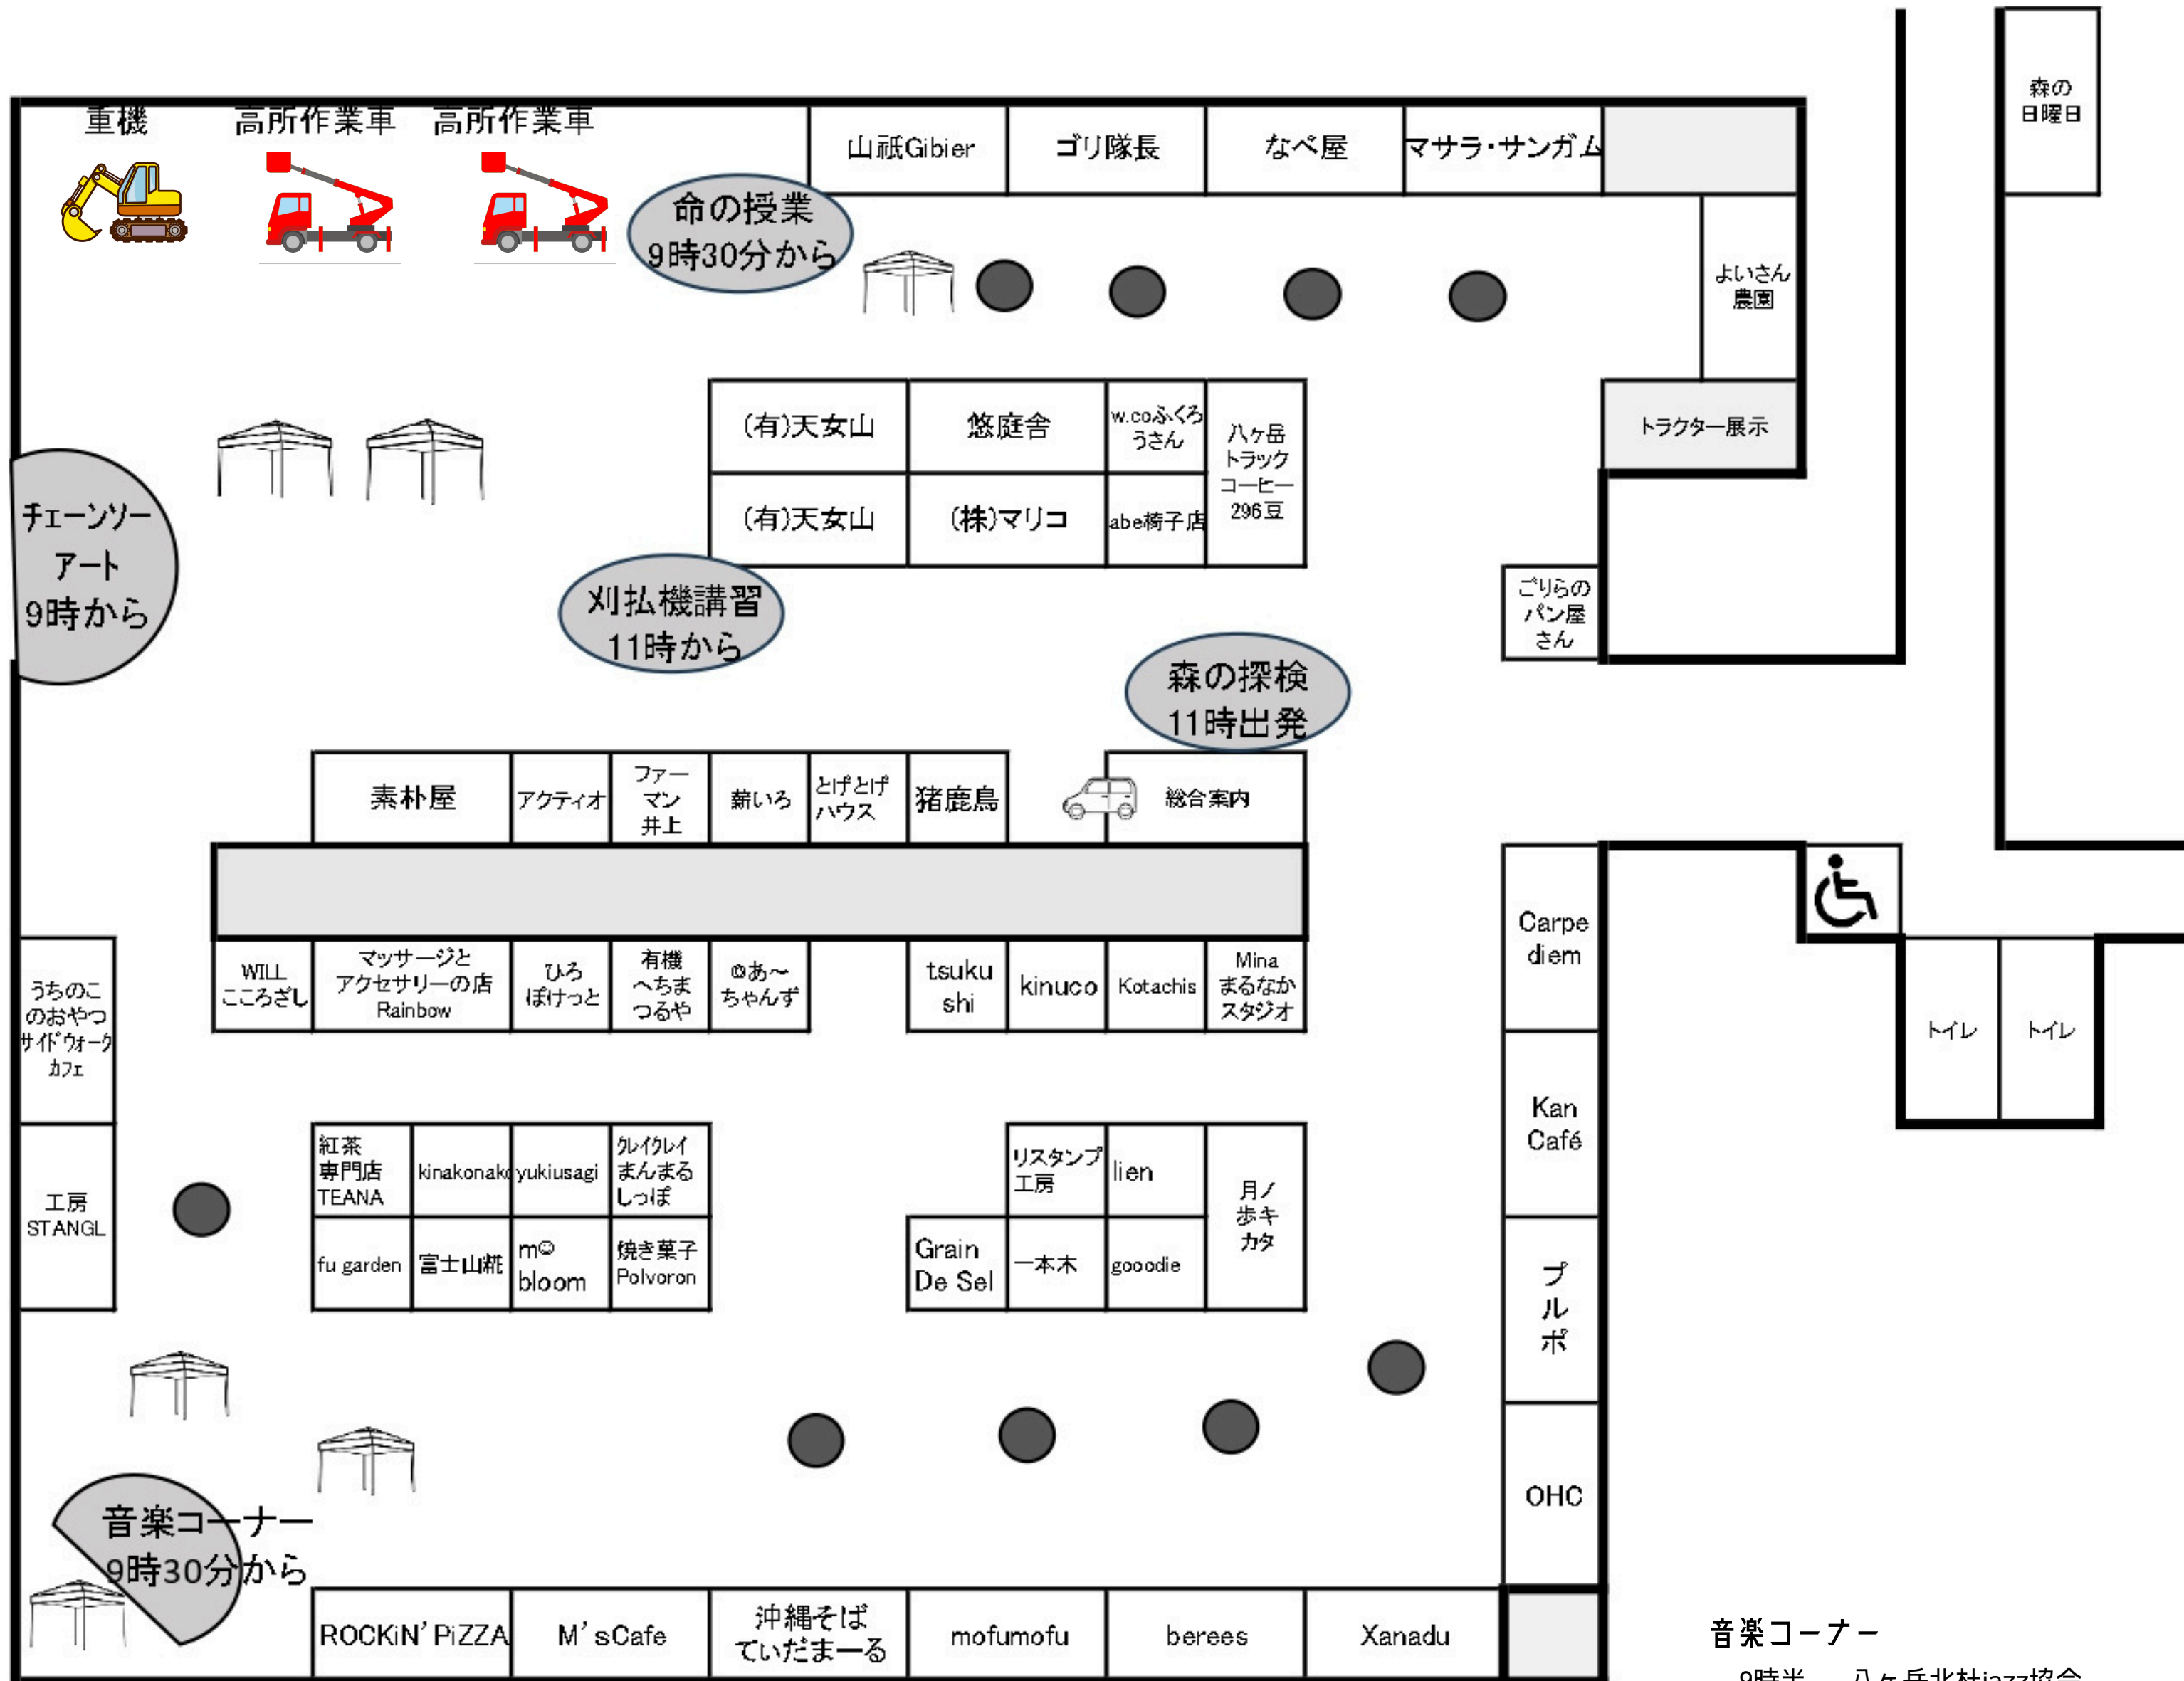

山存フェスタ2024案内図

出店店舗一覧

- (有)天女山 (チェーンソー・刈払機相談、林業コスプレ、伐採相談)
- (株)オンヨネ (アウトドア衣類)
- (株)アクティオ (重機提供、高所作業車提供、レンタル相談)
- よいさん農園 (朝採れトウモロコシ販売・焼きもち販売)
- 悠庭舎 (造園相談、他)
- 素朴屋 (子供喜ぶ大工体験)
- 株式会社マリコ (電動工具・エンジン工具・DIY・キャンプ用品)
- ファーマン井上 (農業PR・野菜販売)
- Grain de Sel (無農薬クッキングハーブ・コンソメ)
- 紅茶専門店TEANA (オリジナルブレンド紅茶の茶葉)
- とげとげハウス (多種多様な多肉植物を)
- 富士山靴 (グルテンフリー 添加物不使用靴の万能調味料)
- lien (自分で染めた麻ひもで作る麻バッグ かぎあみ小物)
- ねんど工房クレイ・クレイ (ワッちゃんのお尻子-7のグッズ・お花)
- まんまるしっぽ (わんちゃんの手作りおやつ・ケーキ)
- Kinuco (アクセサリ・バッグ・切り絵)
- kotachis (刺し子小物・ソックスアニマル)
- WILL~こころざし~ (巻き爪チェック・ケア)
- ひろ・ぼけっと (ドライフラワー・ワークショップ・リマ)
- Minaまるなかスタジオ (777-アレンジ 販売・ワークショップ)
- w.coふくろうさん・生活クラブ (物販・企業PR)
- 薪いる (薪販売、薪体験、ワークショップも考え中)
- abe椅子店 (スツールやスプーンなど)
- 八ヶ岳猪鹿鳥 (レザークラフト、ワークショップ)
- M◎Bloom (“かわいい”がみつかるアクセサリ)
- ◎あ〜ちゃんず (あ〜ちゃんのパソコン画をグッズに)
- マッサージとアクセサリ Rainbow (家族でわいわい出店します)
- tsukushi (布が大好き 自分の好きを形に 布小物)
- 有機へちまつるや (へちまで健やかな暮らしを)
- リスタン工房 (オリジナルの手振りハコ・ワークショップ)
- kinakonako (かわいいをお庭に モルタルデコ)
- Yukiusagi (木のスパ-ン、キ-ルダ-に文字入れ等)
- ofu garden (リメ鉢、リメ缶、多肉寄せ植え体験)
- 一本木 (ウッドクラフト・多肉植物・サボテン)
- 森の日曜日 (チェーンソーアート実演、販売)